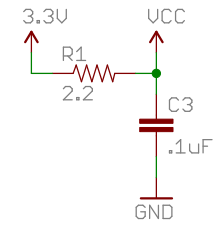

Accelerometer

Gyro

SFE

TITLE: 5DOF-v21

Document Number:

REV:

Date: 5/26/2009 3:46:23 PM

Sheet: 1/1