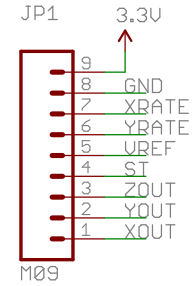

Accelerometer

Gyro

SFE

TITLE: 5DOF-v21

Document Number:

REV:

Date: 5/26/2009 3:46:23 PM

Sheet: 1/1