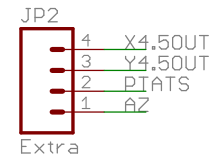

Accelerometer

Gyro

SFE

TITLE: 5DOF-v21

Document Number:

REV:

Date: 5/26/2009 3:46:23 PM

Sheet: 1/1