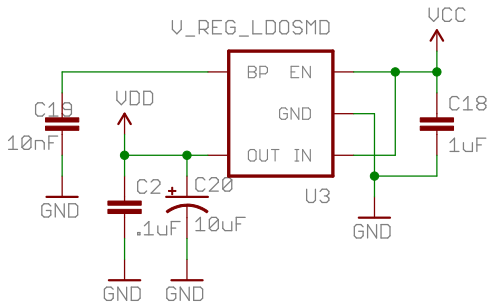

Accelerometer

Gyro

SFE

TITLE: 5DOF-v21

Document Number:

REV:

Date: 5/26/2009 3:46:23 PM

Sheet: 1/1