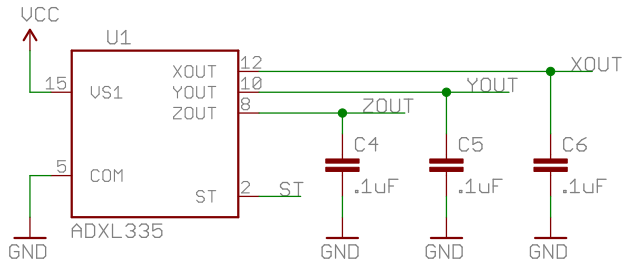

Accelerometer

Gyro

SFE

TITLE: 5DOF-v21

Document Number:

REV:

Date: 5/26/2009 3:46:23 PM

Sheet: 1/1