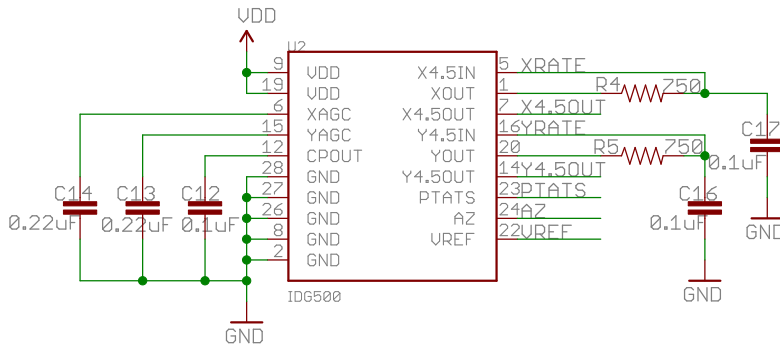

Accelerometer

Gyro

SFE

TITLE: 5DOF-v21

Document Number:

REV:

Date: 5/26/2009 3:46:23 PM

Sheet: 1/1