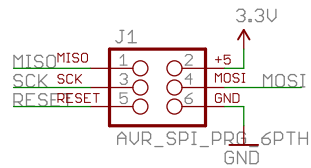

N. Seidle

⊗ ⊗		○ ○ ○ ○	
TITLE: 9DOF-Razor-v13			SFE
Document Number:			REV:
Date: 12/18/2009 4:58:14 PM			Sheet: 1/2

TITLE: 9DOF-Razor-v13	
Document Number:	REV:
Date: 12/18/2009 4:58:14 PM	Sheet: 2/2