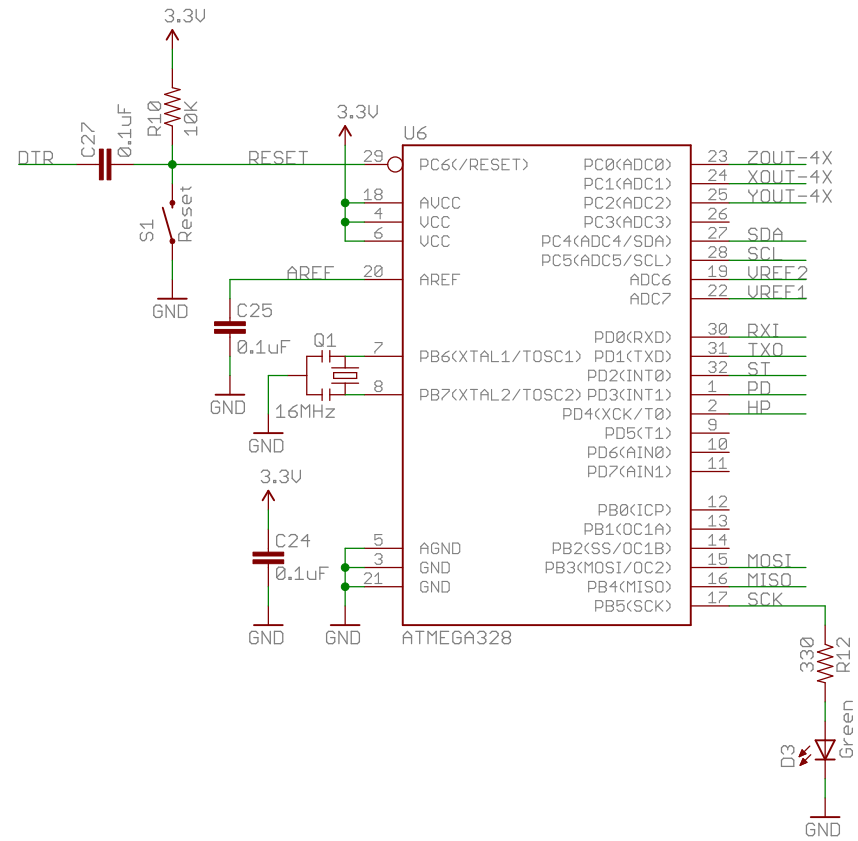

N. Seidle

⊗ ⊗		○ ○ ○ ○	
TITLE: 9DOF-Razor-v13			SFE
Document Number:			REV:
Date: 12/18/2009 4:58:14 PM			Sheet: 1/2

TITLE: 9DOF-Razor-v13	
Document Number:	REV:
Date: 12/18/2009 4:58:14 PM	Sheet: 2/2