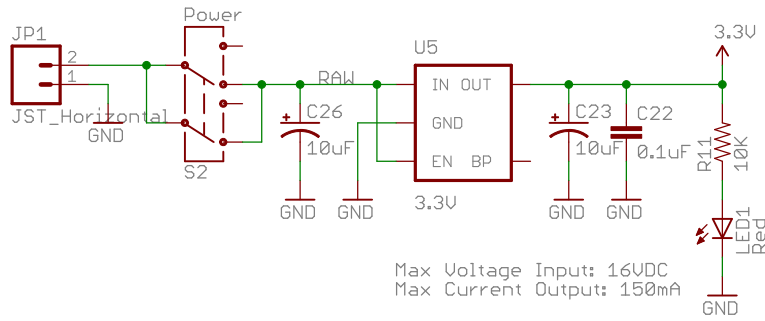

N. Seidle

⊗ ⊗		○ ○ ○ ○	
TITLE: 9DOF-Razor-v13			SFE
Document Number:			REV:
Date: 12/18/2009 4:58:14 PM			Sheet: 1/2

TITLE: 9DOF-Razor-v13	
Document Number:	REV:
Date: 12/18/2009 4:58:14 PM	Sheet: 2/2